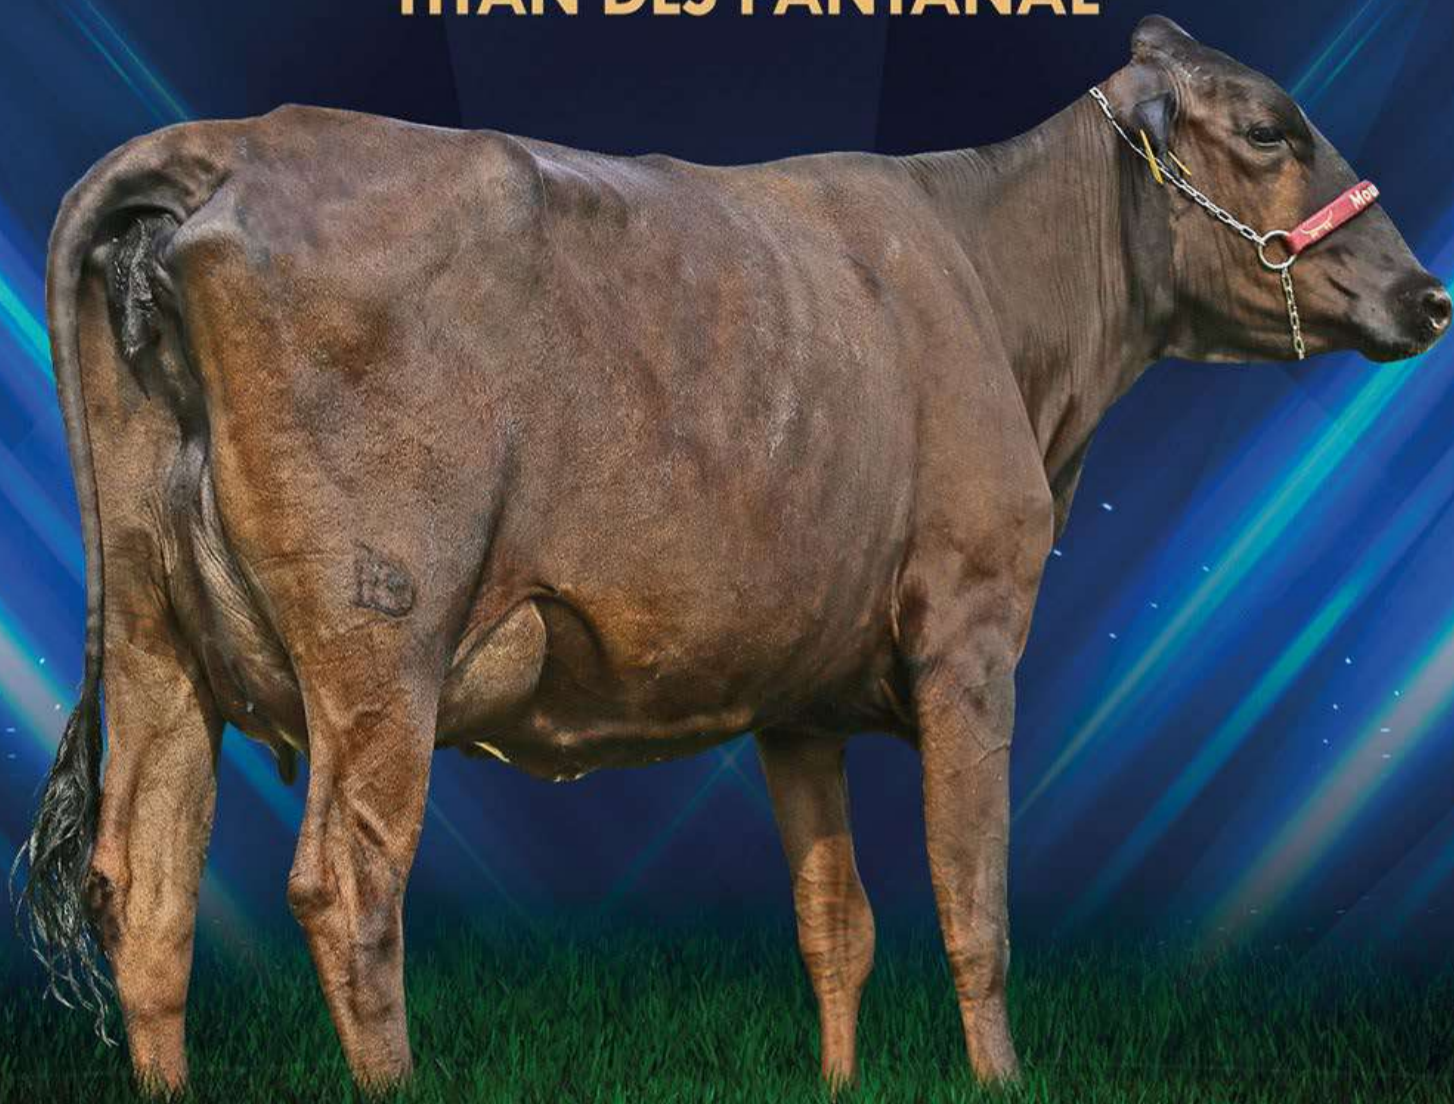

LIVRO ABERTO

X

LIVRO ABERTO

***** _|_ *****

- Produção Atual: 20,2 kg de leite/ Faz uso de ocitocina.
- Último parto: 11/09/2023.

BOLIVIA TITAN DLS PANTANAL

TITAN GOLD CHIP DLS

X